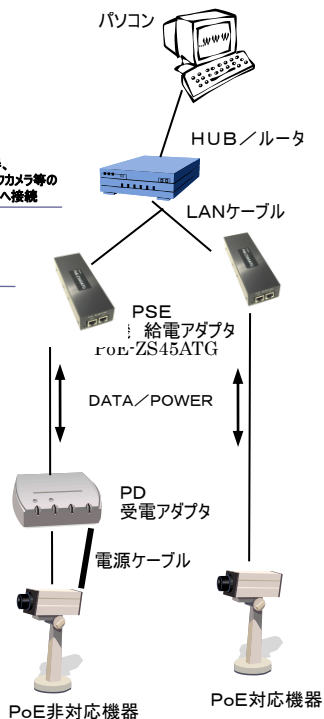

装置の性能、規格

形名	PoE-ZS45ATG
出力電圧	DC57V
出力電力(IEEE802.3af/at) Class 0-4	45W・受電機器での最大出力電力は受電機器の特性による
入力	AC100～240V 50/60Hz 1.2A
LANポート	RJ45 DATA_PoE(各1ポート)
適合受電アダプタ	PoE-ZRシリーズ、IEEE802.3af/at 規格適合品
適合LANケーブル	カテゴリ5e/6以上 4対ストレート UTP/STP ケーブル
適合規格	PoE 側規格:IEEE802.3af/at、PoE Plus LAN規格:IEEE802.3(10BASE-T) IEEE802.3a(100BASE-TX) IEEE802.3ab(1000BASE-T) RoHS 適合
伝送距離	最長100m(HUB/ルーターから接続機器までのLANケーブルの長さ)
保護回路	過電圧・過電流保護回路
使用温度範囲	-10℃～+50℃
使用湿度範囲	20%RH～80%RH(結露なきこと)
保管温度範囲	-20℃～+60℃
保管湿度範囲	20%RH～80%RH(結露なきこと)
外形寸法(幅×奥行き×高さ)突起除く	57(W)×169.3(D)×33.7(H) mm 77(W)×169.3(D)×36.7(H) mm(取付け金具を含む)
質量	486g (本体のみ)
付属品	ACケーブル 取扱説明書、ゴム足

特徴

本装置はPoE(Power Over Ethernet)技術を用いた給電機能に対応したポートを1ポート装備した装置です。PoE受電機能に対応した機器に、LANケーブルを経由してDATAと電源を供給することができ、電源コンセントの無い場所、又は、遠い場所においても、ネットワーク機器を容易に動作させることが可能です。

新たに、電源設置工事を必要としないのでコストの削減が可能です。

- IEEE802.3af/at(Class0-4)規格対応受電機器、PoE-ZRシリーズ受電アダプタに対応したポートを1ポート装備します。

構成

- ・PoE給電アダプタ 本体(1台)
- ・電源ケーブル 2種(1本)、ゴム足
- ・取扱説明書(本紙1枚)

各部の説明

・本装置前面のPoEポートに受電装置PoE-ZRシリーズと接続したLANケーブルを接続します。

・付属の電源ケーブルを本装置前面の電源コネクタに接続し、プラグ側を電源コンセントに差し込みます。

・本装置前面のACMONが橙色(AC電源)と緑色(PoE接続)が点灯することを確認します。

接続構成例

接続・動作確認

7-1 接続ケーブル

本装置とPoE-ZRシリーズのPoE受電機器を接続するケーブルは4対8芯のLANケーブルを使用してください。本装置と対応ネットワーク機器、スイッチングハブまたはルータ、PoE-ZRシリーズ受電アダプタで使用するLANケーブルの合計長が100m以下となるように、接続を行ってください。

7-2 接続手順、動作確認

・本装置前面のDATAポートにスイッチングハブまたはルータ等と接続したLANケーブルを接続します。