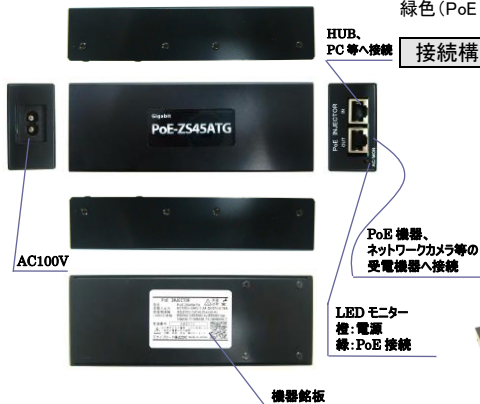

6:LANケーブル仕様は、カテゴリ5e/6以上4対8芯ストレートUTP/STPケーブルです。

7:対応ネットワーク機器からスイッチングハブまたはルータ間に介する本装置とPoE-ZRシリーズ受電アダプタで使用するLANケーブルの長さの合計は最大100mです。100mを超える場合は規定の性能、機能を損ねる場合があります。

8:本装置を使用して、LANケーブルを介して接続したネットワーク機器を破損するなどの悪影響を与えることはありませんが、性能を保証するものではありません。

9:本装置はネットワーク機器として、データセンタ等の限定した範囲での使用を想定しております。一般家庭での使用は利用範囲ではありません。

≪給電アダプタ(ZSシリーズ)に関して≫

1:給電アダプタ(ZSシリーズ)のPOEポートには非POE機器を直接接続しないで下さい。給電アダプタが故障する場合があります。

2:給電アダプタのDATA(PC/HUB)ポートに、POE給電機器を接続しないでください。

*規定の使用以外でのご使用により機器などの故障が生じた場合は弊社では責任を負いかねますのでご了承願います。

構成

- ・PoE給電アダプタ 本体(1台)
- ・電源ケーブル 2種(1本)、ゴム足
- ・取扱説明書(本紙1枚)

各部の説明

・本装置前面のPoEポートに受電装置PoE-ZRシリーズと接続したLANケーブルを接続します。

・付属の電源ケーブルを本装置前面の電源コネクタに接続し、プラグ側を電源コンセントに差し込みます。

・本装置前面のACMONが橙色(AC電源)と緑色(PoE接続)が点灯することを確認します。

接続構成例

接続・動作確認

7-1 接続ケーブル

本装置とPoE-ZRシリーズのPoE受電機器を接続するケーブルは4対8芯のLANケーブルを使用してください。本装置と対応ネットワーク機器、スイッチングハブまたはルータ、PoE-ZRシリーズ受電アダプタで使用するLANケーブルの合計長が100m以下となるように、接続を行ってください。

7-2 接続手順、動作確認

・本装置前面のDATAポートにスイッチングハブまたはルータ等と接続したLANケーブルを接続します。